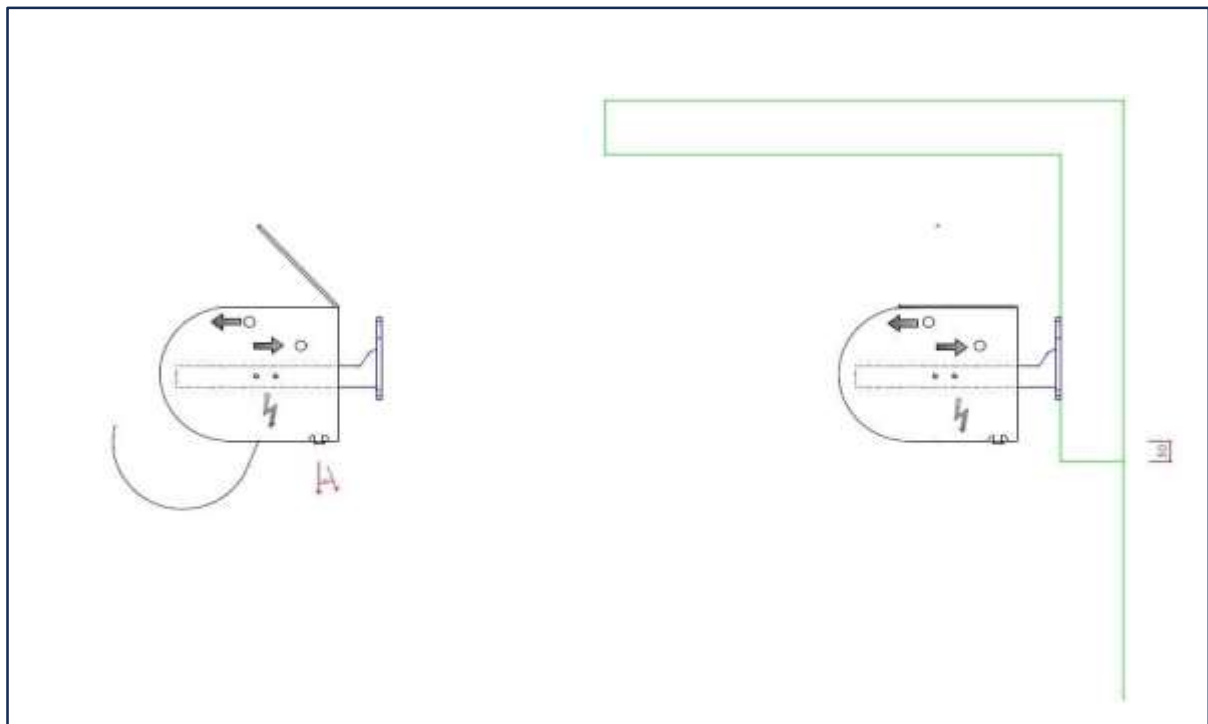

Belangrijkste kenmerken:

- **Effectieve bescherming tegen koude tocht.**
- **Verstelbaar mondstuk voor aangepaste luchtstroomregeling.**
- **Messtraal-technologie voor efficiënt beheer van de luchtstroom.**
- **Flexibele gordijnlengte tussen 1200 en 3000 mm.**

MASTERVEIL

Typografische fouten en technische wijzigingen voorbehouden

Tekeningen

Technische gegevens

Naam	Afmeting DxH mm	Luchtgordijn Lengte mm	Luchtstroom m ³ /h	Spanning V	Ingangsvermogen motor kW	Motorstroom A	Frequentie Hz	IP
COMPACT 330-2.14	430x330	1200–1300	1300	230	0,292	2,28	50	40
COMPACT 330-3.14	430x330	1400–1700	1950	230	0,438	3,42	50	40
COMPACT 330-4.14	430x330	1800–2300	2500	230	0,584	4,56	50	40
COMPACT 330-5.14	430x330	2400–2650	3000	230	0,73	5,7	50	40
COMPACT 330-6.14	430x330	2750–3000	3600	230	0,876	6,84	50	40