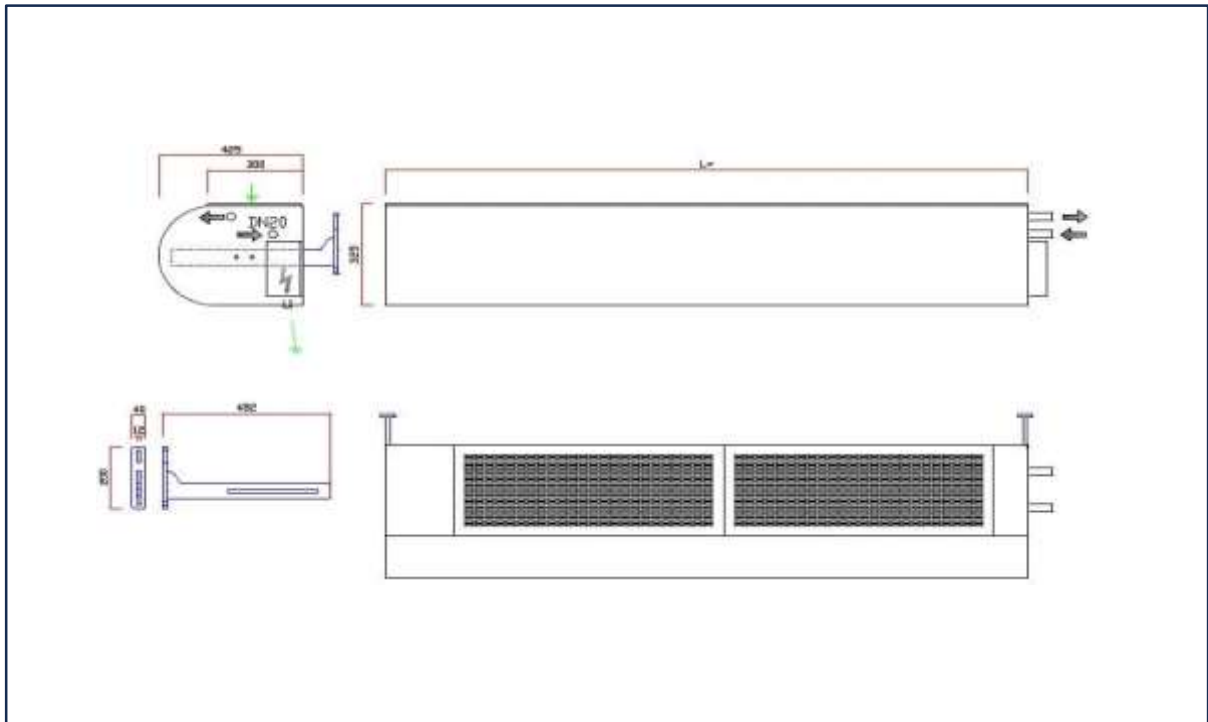

Uitgerust met onze unieke speciale nozzle met messtraaltechnologie, zorgt COMPACT 330 voor een hoog rendement en effectieve bescherming tegen koude tocht, evenals een efficiënte temperatuurregeling.

De nozzle is ook verstelbaar voor extra finetuning. Dit luchtgordijn kan worden aangepast met een aangepaste watertoevoeraansluiting aan de linker- of rechterkant.

Belangrijkste kenmerken:

- **Effectieve bescherming tegen koude tocht.**
- **Verstelbaar mondstuk voor aangepaste luchtstroomregeling.**
- **Messtraal-technologie voor efficiënt beheer van de luchtstroom.**
- **Flexibele gordijnlengte tussen 1200 en 3000 mm.**

MASTERVEIL

Typografische fouten en technische wijzigingen voorbehouden

Tekeningen

Technische gegevens

Naam	Afmeting DxH mm	Luchtgordijn Lengte mm	Luchtstroom m ³ /h	Spanning V	Ingangsvermogen motor kW	Motorstroom A	Frequentie Hz	IP
COMPACT 330-2.14	430x330	1200–1300	1300	230	0,292	2,28	50	40
COMPACT 330-3.14	430x330	1400–1700	1950	230	0,438	3,42	50	40
COMPACT 330-4.14	430x330	1800–2300	2500	230	0,584	4,56	50	40
COMPACT 330-5.14	430x330	2400–2650	3000	230	0,73	5,7	50	40
COMPACT 330-6.14	430x330	2750–3000	3600	230	0,876	6,84	50	40