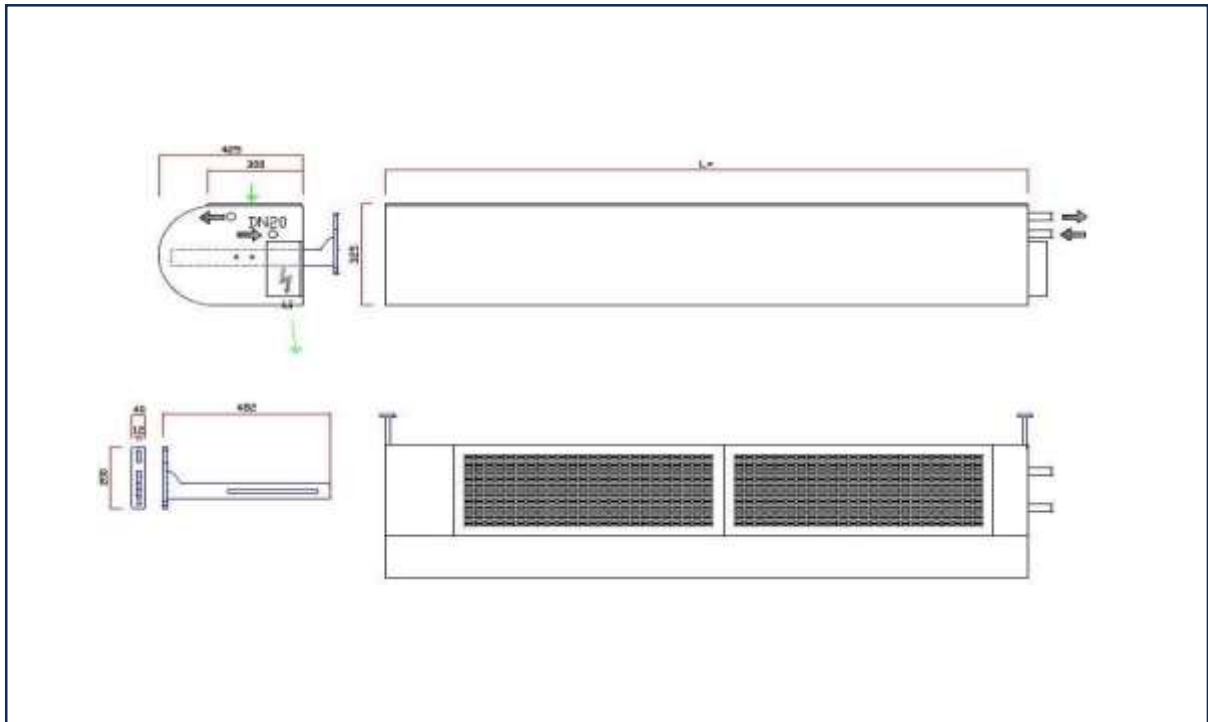

COMPACTE 330

Uitstekend horizontaal luchtgordijn voor effectieve klimaatbeheersing

COMPACT 330 is een hoogwaardig horizontaal Airstop luchtgordijn met een elegant design.

De lengte van het gordijn is flexibel en op maat gemaakt tussen 1200 en 3000 mm. Uitgerust met onze unieke speciale nozzle met messtraaltechnologie, zorgt de COMPACT 330 voor een hoog rendement en effectieve bescherming tegen koude tocht, evenals een efficiënte temperatuurregeling.

De nozzle is ook verstelbaar voor extra finetuning. Dit luchtgordijn kan worden aangepast met een aangepaste watertoevoeraansluiting aan de linker- of rechterkant.

Belangrijkste kenmerken:

- **Effectieve bescherming tegen koude tocht.**
- **Verstelbaar mondstuk voor aangepaste luchtstroomregeling.**
- **Knife jet-technologie voor efficiënt beheer van de luchtstroom.**
- **Flexibele gordijnlengte tussen 1200 en 3000 mm.**
-

MASTERVEIL

Tekeningen

Technische gegevens

Naam	Afmeting DxH mm	Luchtgordijn Lengte mm	Luchtstroom m ³ /h	Spanning V	Ingangsvermogen motor kW	Motorstroom A	Frequentie Hz	IP
COMPACT 330-2.14	430x330	1200–1300	1300	230	0,292	2,28	50	40
COMPACT 330-3.14	430x330	1400–1700	1950	230	0,438	3,42	50	40
COMPACT 330-4.14	430x330	1800–2300	2500	230	0,584	4,56	50	40
COMPACT 330-5.14	430x330	2400–2650	3000	230	0,73	5,7	50	40
COMPACT 330-6.14	430x330	2750–3000	3600	230	0,876	6,84	50	40