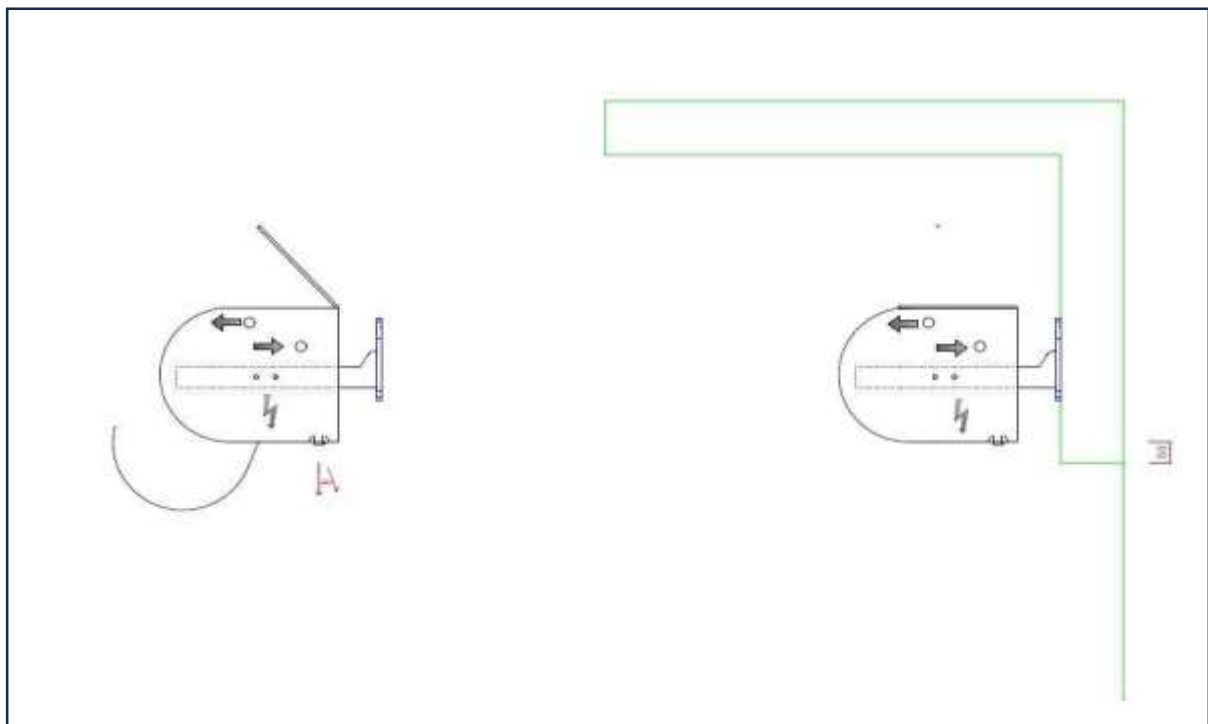

De nozzle is ook verstelbaar voor extra finetuning. Dit luchtgordijn kan worden aangepast met een aangepaste watertoevoeraansluiting aan de linker- of rechterkant.

Belangrijkste kenmerken:

- **Effectieve bescherming tegen koude tocht.**
- **Verstelbaar mondstuk voor aangepaste luchtstroomregeling.**
- **Knife jet-technologie voor efficiënt beheer van de luchtstroom.**
- **Flexibele gordijnlengte tussen 1200 en 3000 mm.**
-

MASTERVEIL

Tekeningen

Technische gegevens

Naam	Afmeting DxH mm	Luchtgordijn Lengte mm	Luchtstroom m ³ /h	Spanning V	Ingangsvermogen motor kW	Motorstroom A	Frequentie Hz	IP
COMPACT 330-2.14	430x330	1200–1300	1300	230	0,292	2,28	50	40
COMPACT 330-3.14	430x330	1400–1700	1950	230	0,438	3,42	50	40
COMPACT 330-4.14	430x330	1800–2300	2500	230	0,584	4,56	50	40
COMPACT 330-5.14	430x330	2400–2650	3000	230	0,73	5,7	50	40
COMPACT 330-6.14	430x330	2750–3000	3600	230	0,876	6,84	50	40